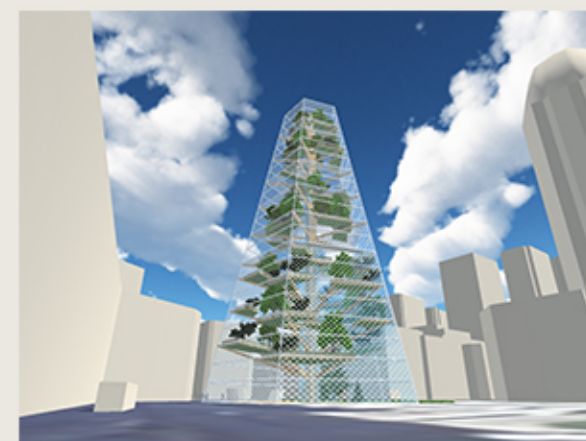

ForesTree

Unity Asset「Online Maps」で生成した新宿の街。
緑の景観シミュレーション。

視界に占める植栽の割合、緑視率。
15% を超えると人は安らぎを覚え、
パフォーマンスが向上すると言います。

西口の緑視率を確保するには？
新宿一体へ緑を届けるのに最適な高さは？
構築した VR の新宿の街で " 現地調査 " を行いました。

忙しなく活動する街にオアシスを。
Forest×tree. " 森の木 " が緑を運びます。

龍 lilea @lileaLab

新宿駅 西口に生まれた森

都庁前 / 新宿御苑からの景観

緑を届ける森の木 " フォレスツリー "

航空写真：国土地理院