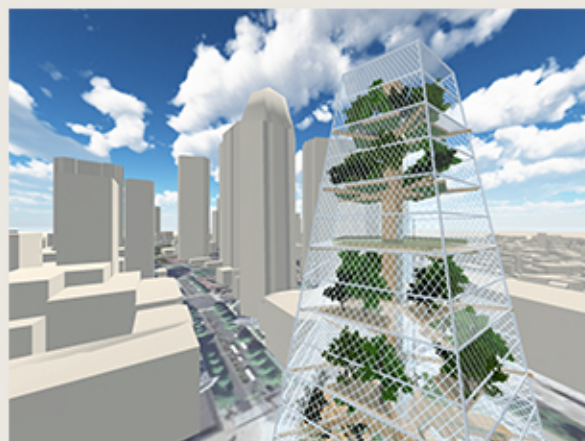

ForesTree

Unity Asset「Online Maps」で生成した新宿の街。
緑の景観シミュレーション。

視界に占める植栽の割合、緑視率。
15% を超えると人は安らぎを覚え、
パフォーマンスが向上すると言います。

西口の緑視率を確保するには？
新宿一体へ緑を届けるのに最適な高さは？
構築した VR の新宿の街で " 現地調査 " を行いました。

忙しなく活動する街にオアシスを。
Forest×tree. " 森の木 " が緑を運びます。

龍 lilea @lileaLab

新宿駅 西口に生まれた森

都庁前 / 新宿御苑からの景観

緑を届ける森の木 " フォレスツリー "

航空写真：国土地理院